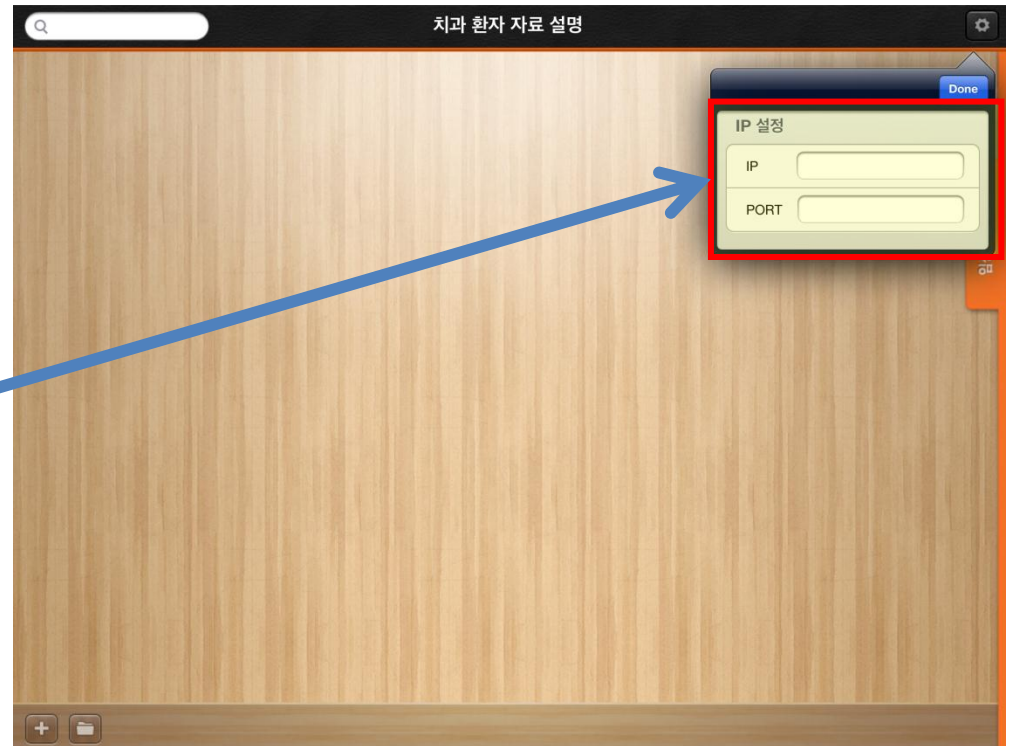

6) 서버프로그램과 연결 (아이패드 이용)

- ① 컴퓨터에 입력된 정보를 아이패드에 입력합니다.
- ② 컴퓨터와 뷰티스 프로그램과 연동이 완료 되었습니다.