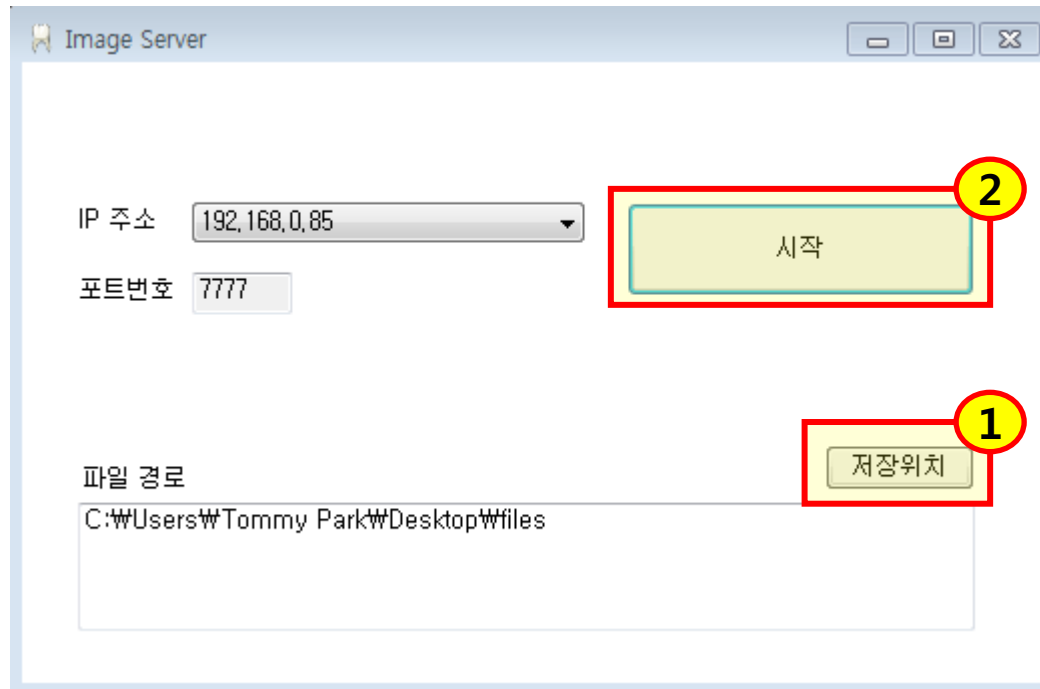

3) 서버 프로그램 실행 (컴퓨터 이용)

- ① 아이패드에서 불러오실 사진 저장 폴더를 선택 합니다. (없을 시, 이 단계를 무시함)
  ※ 저장위치에 파일이 많을 경우, 속도 저하 현상이 발생합니다. (폴더 개수는 관계 없음)
- ② 시작 버튼을 눌러 서버를 활성화 시킵니다.